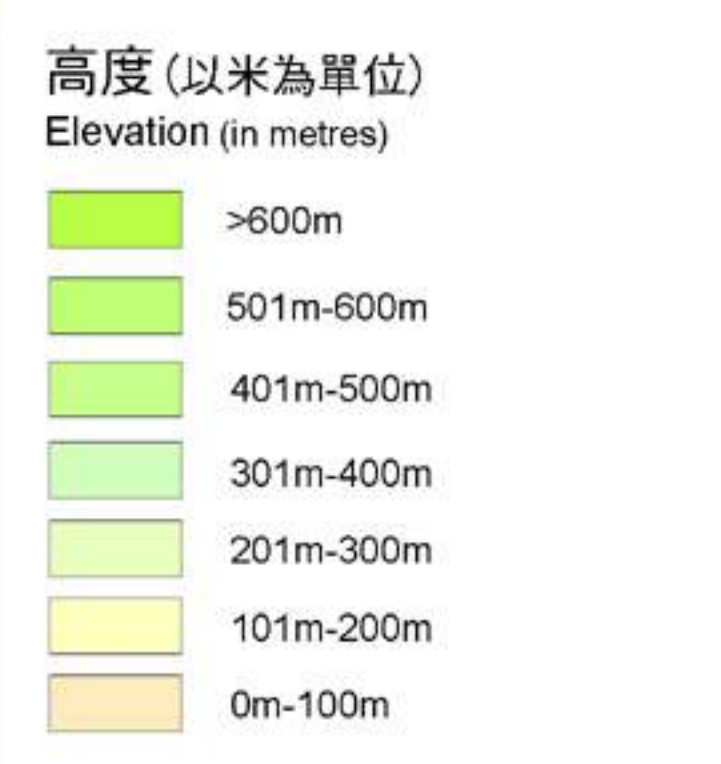

- ### 圖例 LEGEND
- 郊野公園界線
Country Park Boundaries
 - 衛奕信徑第十段
Wilson Trail Section 10
 - 八仙嶺自然教育徑
Pat Sin Leng Nature Trail
 - 大尾督家樂徑
Tai Mei Tuk Family Walk
 - 涌背樹林研習徑
Chung Pui Tree Walk
 - 新娘潭自然教育徑
Bride's Pool Nature Trail
 - 南涌郊遊徑
Nam Chung Country Trail
 - 鳳坑家樂徑
Fung Hang Family Walk
 - 烏蛟騰郊遊徑
Wu Kau Tang Country Trail
 - 巴士站/小巴士
Bus Stop / Minibus Stop
 - 告示板
Information Board
 - 廁所
Toilet
 - 涼亭
Shelter
 - 觀景台
View Compass
 - 郊野公園管理站
Country Park Management Centre
 - 緊急求助電話
Emergency Helpline
 - 標距柱
Distance Post

衛奕信徑第十段 Wilson Trail Section 10

衛奕信徑第十段(八仙嶺 - 南涌)
Wilson Trail Section 10 (Pat Sin Leng - Nam Chung)

全長約 Distance	6.8	公里 km
需時約 Time	2 1/2	小時 hr.
難度 Grade	**	